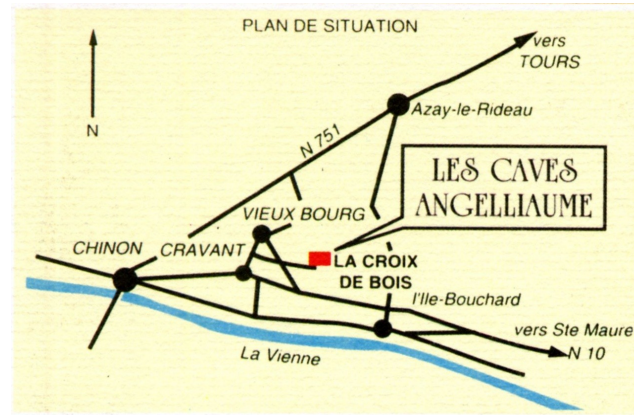

Horaires d'ouverture :

Du lundi au samedi : 8h30-12h / 14h -18h

Fermé dimanche et jours fériés

Pour un meilleur accueil, il est préférable de téléphoner avant votre passage.

EARL Domaine ANGELLIAUME

« La Croix de Bois »