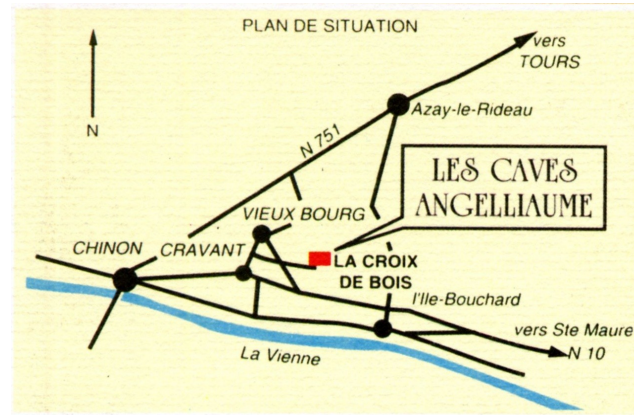

EARL Domaine ANGELLIAUME

« La Croix de Bois »

37500 CRAVANT-LES-COTEAUX

Tél. : 02 47 93 06 35

Fax : 02 47 98 35 19

e-mail : caves.angelliaume@wanadoo.fr

Site : www.angelliaume.fr

« Le Vin c'est la France,
L'eau c'est la sou-france »